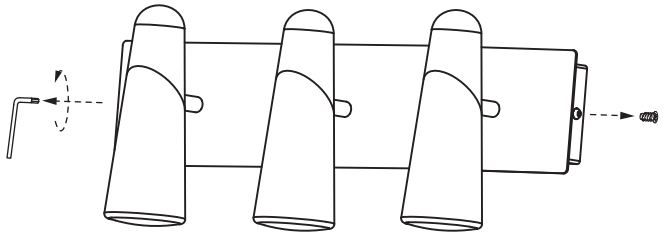

Продажа дизайнерской мебели,
света и аксессуаров
по всей России
OFF

8 (800) 500-70-36
hello@barcelonadesign.ru
www.barcelonadesign.ru