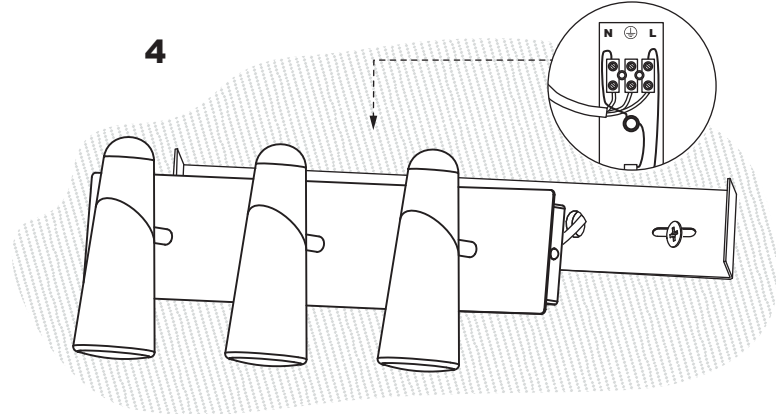

Продажа дизайнерской мебели,
света и аксессуаров
по всей России
OFF

8 (800) 500-70-36
hello@barcelonadesign.ru
www.barcelonadesign.ru

2

3

4

5

6

LIGHT SOURCE - FUENTE DE LUZ

3 x SMD LED 4,5W 3000K 400Lm INCL.

TECHNICAL FEATURES - CARACTERISTICAS TÉCNICAS

i
La fuente de luz de esta luminaria es no reemplazable; cuando la fuente de luz alcance el final de su vida, se debe sustituir la luminaria completa.
The light source of this luminaire is not replaceable; when light source reaches end of life, the whole luminaire shall be replaced.
La source de ce luminaire n'est pas remplaçable, lorsqu'elle atteint sa fin de vie, il faut changer le luminaire au complet.