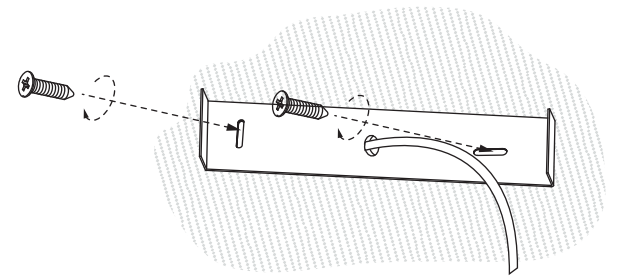

Продажа дизайнерской мебели,
света и аксессуаров
по всей России
OFF

8 (800) 500-70-36
hello@barcelonadesign.ru
www.barcelonadesign.ru

2

3

4

5

6

LIGHT SOURCE - FUENTE DE LUZ

3 x SMD LED 4,5W 3000K 400Lm INCL.

TECHNICAL FEATURES - CARACTERISTICAS TÉCNICAS

i
La fuente de luz de esta luminaria es no reemplazable; cuando la fuente de luz alcance el final de su vida, se debe sustituir la luminaria completa.
The light source of this luminaire is not replaceable; when light source reaches end of life, the whole luminaire shall be replaced.
La source de ce luminaire n'est pas remplaçable, lorsqu'elle atteint sa fin de vie, il faut changer le luminaire au complet.