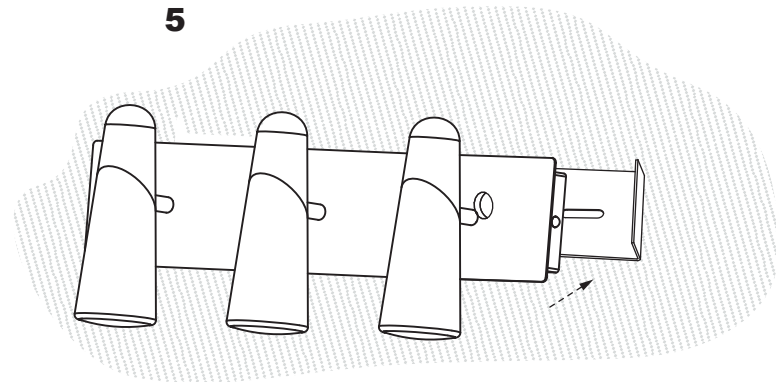

Продажа дизайнерской мебели,
света и аксессуаров
по всей России
OFF

8 (800) 500-70-36
hello@barcelonadesign.ru
www.barcelonadesign.ru

2

3

4

5

6

LIGHT SOURCE - FUENTE DE LUZ

3 x SMD LED 4,5W 3000K 400Lm INCL.

TECHNICAL FEATURES - CARACTERISTICAS TÉCNICAS

i
La fuente de luz de esta luminaria es no reemplazable; cuando la fuente de luz alcance el final de su vida, se debe sustituir la luminaria completa.
The light source of this luminaire is not replaceable; when light source reaches end of life, the whole luminaire shall be replaced.
La source de ce luminaire n'est pas remplaçable, lorsqu'elle atteint sa fin de vie, il faut changer le luminaire au complet.