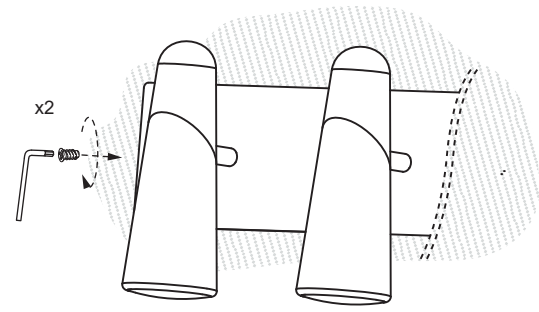

LIGHT SOURCE - FUENTE DE LUZ

3 x SMD LED 4,5W 3000K 400Lm INCL.

TECHNICAL FEATURES - CARACTERISTICAS TÉCNICAS

i
La fuente de luz de esta luminaria es no reemplazable; cuando la fuente de luz alcance el final de su vida, se debe sustituir la luminaria completa.
The light source of this luminaire is not replaceable; when light source reaches end of life, the whole luminaire shall be replaced.
La source de ce luminaire n'est pas remplaçable, lorsqu'elle atteint sa fin de vie, il faut changer le luminaire au complet.