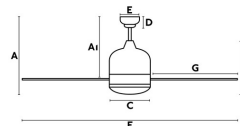

Material: Motor de acero y palas de madera MDF

Diseñador:

Largo: 1060 mm

Alto: 370 mm

Diámetro: 1060 Ø

Peso: 5.30 kg

Volumen: 0.02950 m³

A	A1	B	C	D	E	F	G
360/14.17"	270/10.6"	220/8.65"	160/6.3"	60/2.35"	Ø130/5.1"	Ø1050/41.34"	420/16.5"