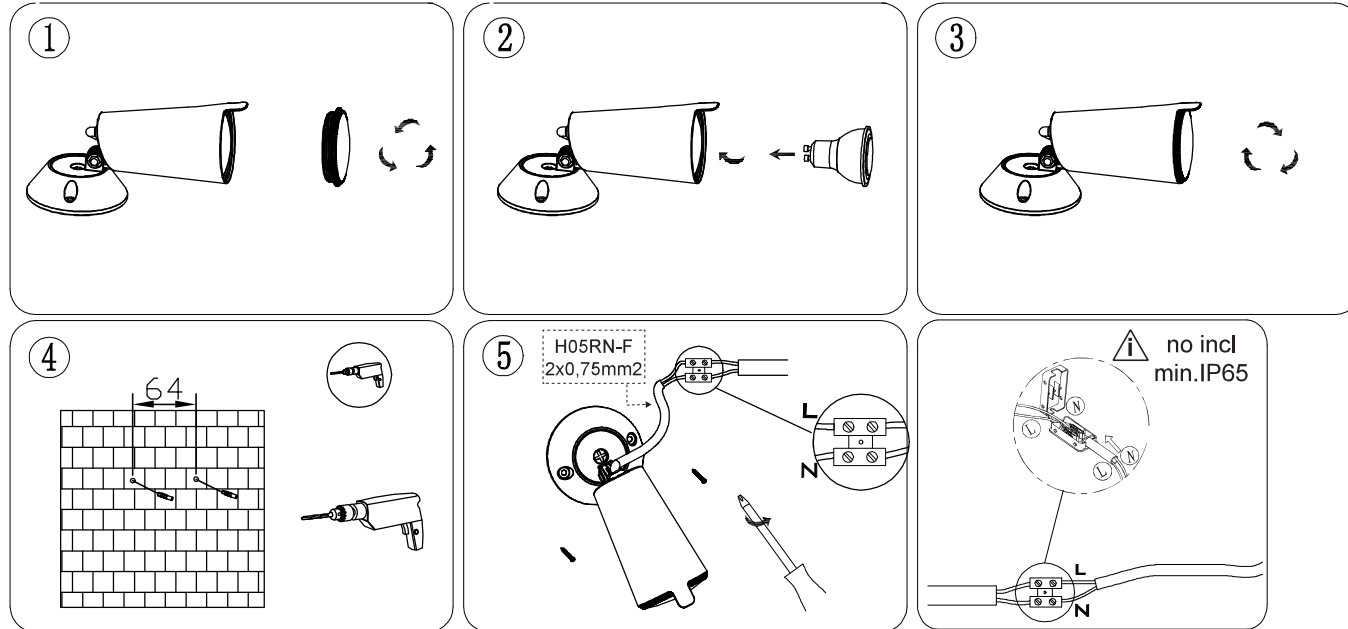

For Spike

Продажа дизайнерской мебели, световых приборов по всей России OFF

8 (800) 500-70-36
hello@barcelonadesign.ru
www.barcelonadesign.ru

For Wall

LIGHT SOURCE - FUENTE DE LUZ

1 x GU10 max. 7W no incl

TECHNICAL FEATURES - CARACTERÍSTICAS TÉCNICAS