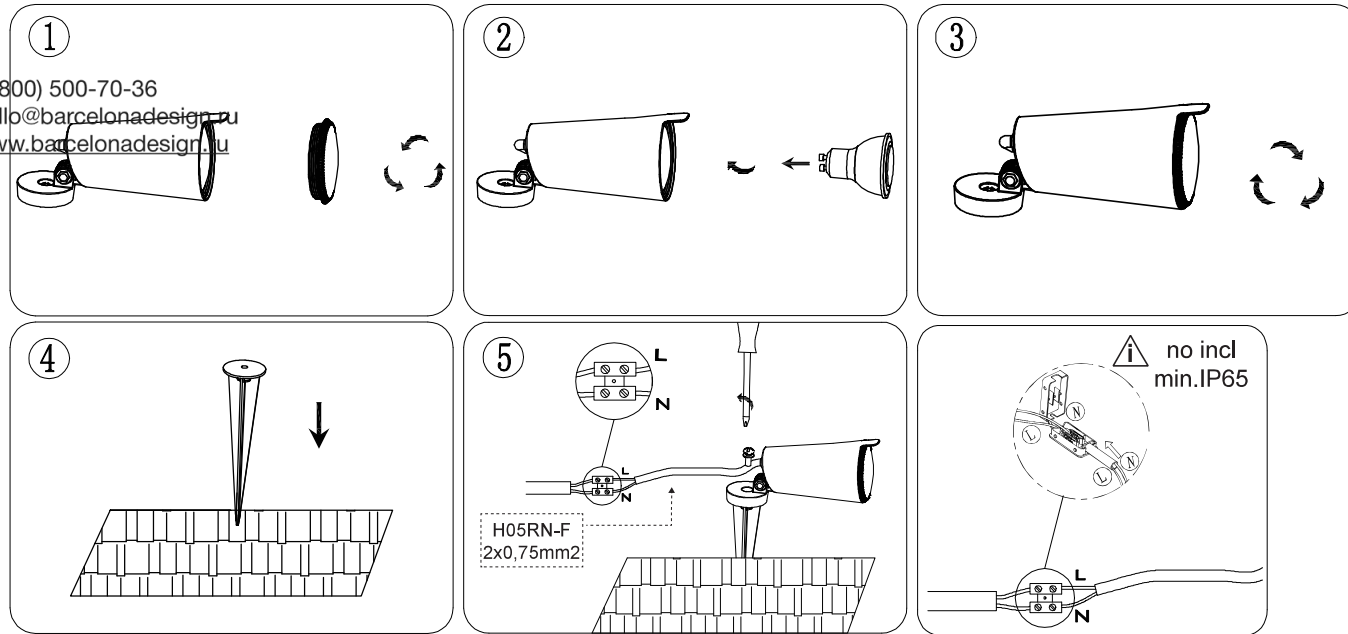

For Spike

Продажа дизайнерской мебели, световых приборов по всей России OFF

8 (800) 500-70-36
hello@barcelonadesign.ru
www.barcelonadesign.ru

For Wall

LIGHT SOURCE - FUENTE DE LUZ

1 x GU10 max. 7W no incl

TECHNICAL FEATURES - CARACTERÍSTICAS TÉCNICAS