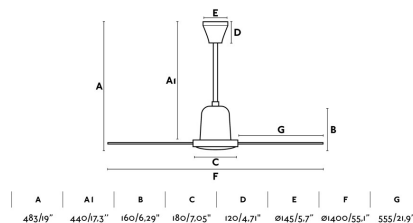

Material: Motor y palas de acero

Diseñador:

Largo: 1400 mm

Ancho: 1400 mm

Alto: 483 mm

Diámetro: 1400 Ø

Peso: 5.30 kg

Volumen: 0.03220 m³