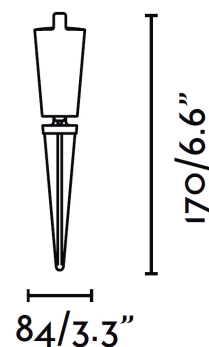

TONI Lámpara aplique con estaca negra

Ref. 71528

Aplique con estaca para exteriores de estilo moderno, diseñado por Alegre Design. La fuente de iluminación es una bombilla GU10 8W, no incluida. Este aplique es orientable y gracias a su material es anticorrosivo. Sirve para la iluminación puntual del jardín y nos ayuda a realzar elementos decorativos. Esta luminaria cuenta con IP65 que le otorga una alta protección contra la lluvia y los cuerpos sólidos.

Características técnicas

Bombilla:	1 LED X GU10 8W
Incluye Bombilla:	No
Voltaje:	100-240V
Frecuencia de funcionamiento:	50/60Hz
IP:	65
Clase:	II
Material:	Pmma
Diseñador:	ALEGRE DESIGN
Largo:	84 mm
Ancho:	84 mm
Alto:	170 mm
Peso:	0.30 kg
Volumen:	0.00219 m3