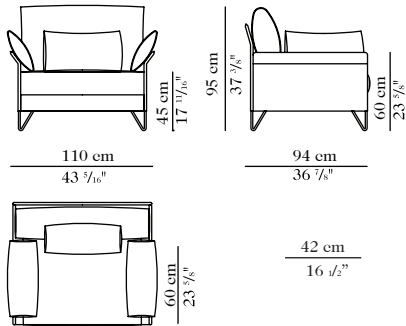

ES// Sal y Pimienta se presenta en dos versiones: una tradicional con el respaldo bajo y otra con vocación de amueblar el espacio y convertirlo en zona de intimidad, gracias a su respaldo alto. Se realiza con estructura de metal acabado en cromo, asiento de poliuretano y plumas, además de muchos cojines que permiten configurar diferentes interpretaciones de uso. Una colección idónea para hogar y contract.

Sal y Pimienta By Jorge Pensi Studio

ARMCHAIR (ref. B-2)

LOWE SEAT (ref. LWS)

TWO SEATER (ref. S2/P)

THREE SEATER SOFA (ref. S3/P)

FOUR SEATER SOFA (ref. S4/P)

XL FOUR SEATER SOFA (ref.S4/PXL)

RECTANGULAR PILLOW (ref. CJ-RIN)