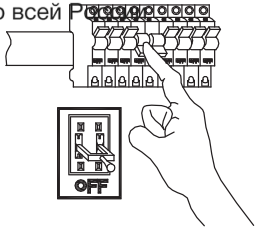

Продажа дизайнерской мебели,
света и аксессуаров
по всей России

8 (800) 500-70-36
hello@barcelonadesign.ru
www.barcelonadesign.ru

BOMBILLAS - BULBS

1 x E27 max15W

ICONOS - ICONES

1	2	3
4	5 IP20	6

CARACTERÍSTICAS ESPECÍFICAS
SPECIFIC FEATURES