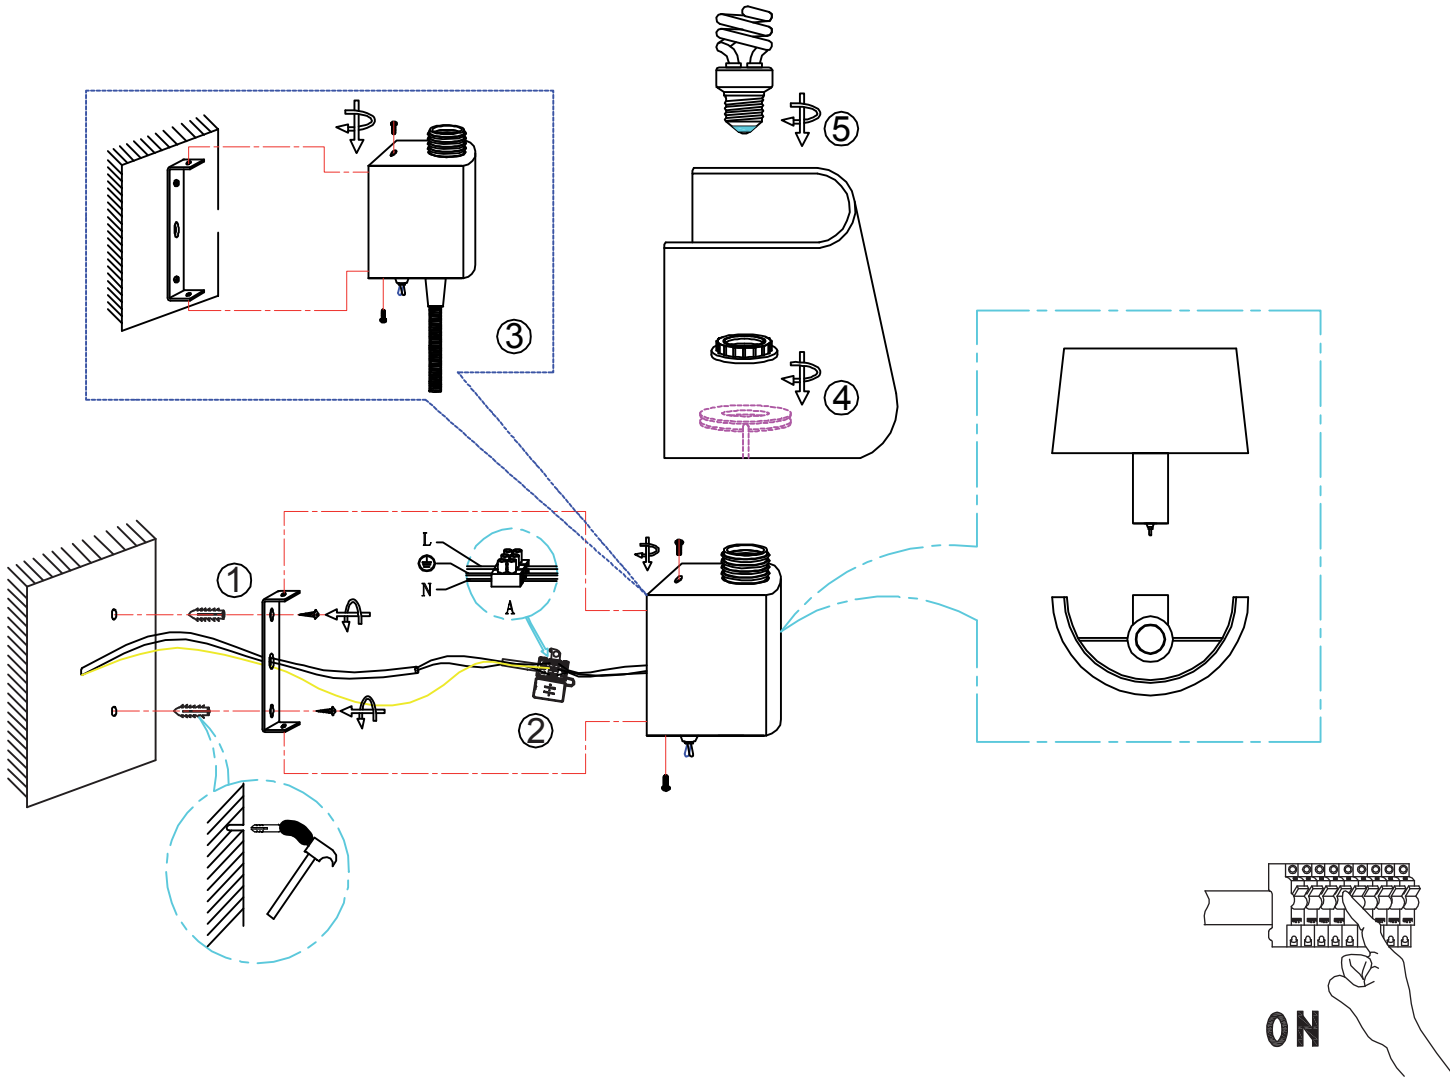

Продажа дизайнерской мебели,
света и аксессуаров
по всей России

8 (800) 500-70-36
hello@barcelonadesign.ru
www.barcelonadesign.ru

BOMBILLAS - BULBS

1 x E27 max15W

ICONOS - ICONES

1	2	3
4	5 IP20	6

CARACTERÍSTICAS ESPECÍFICAS
SPECIFIC FEATURES

220-240V~50/60Hz