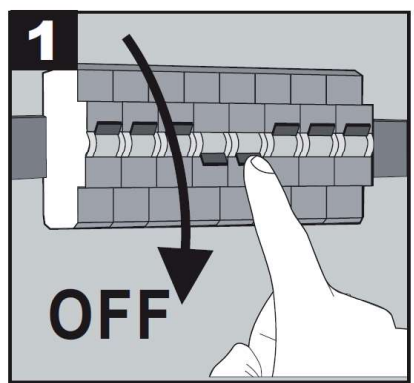

Продажа дизайнерской мебели,
света и аксессуаров
по всей России

8 (800) 500-70-36
hello@barcelonadesign.ru
www.barcelonadesign.ru

LIGHT SOURCE - FUENTE DE LUZ

1xE27 CFL MAX 20W not incl

TECHNICAL FEATURES - CARACTERÍSTICAS TÉCNICAS