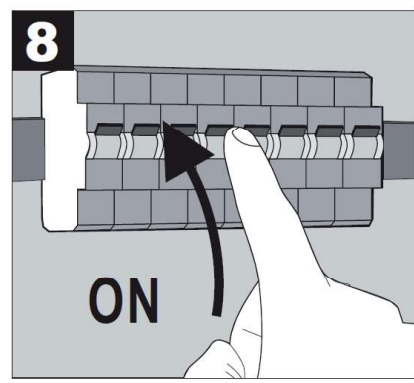

Продажа дизайнерской мебели,
света и аксессуаров
по всей России

8 (800) 500-70-36
hello@barcelonadesign.ru
www.barcelonadesign.ru

LIGHT SOURCE - FUENTE DE LUZ

1xE27 CFL MAX 20W not incl

TECHNICAL FEATURES - CARACTERÍSTICAS TÉCNICAS