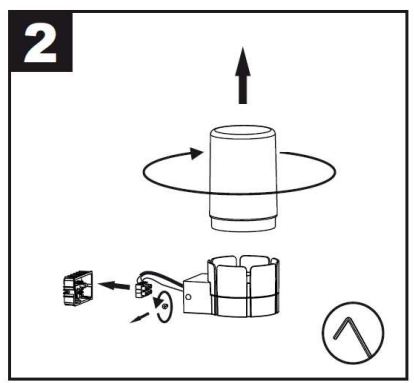

Продажа дизайнерской мебели,
света и аксессуаров
по всей России

8 (800) 500-70-36
hello@barcelonadesign.ru
www.barcelonadesign.ru

LIGHT SOURCE - FUENTE DE LUZ

1xE27 CFL MAX 20W not incl

TECHNICAL FEATURES - CARACTERÍSTICAS TÉCNICAS