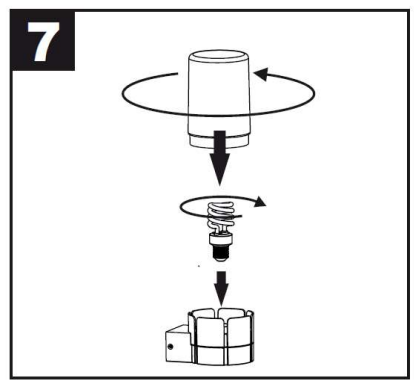

Продажа дизайнерской мебели,
света и аксессуаров
по всей России

8 (800) 500-70-36
hello@barcelonadesign.ru
www.barcelonadesign.ru

LIGHT SOURCE - FUENTE DE LUZ

1xE27 CFL MAX 20W not incl

TECHNICAL FEATURES - CARACTERÍSTICAS TÉCNICAS