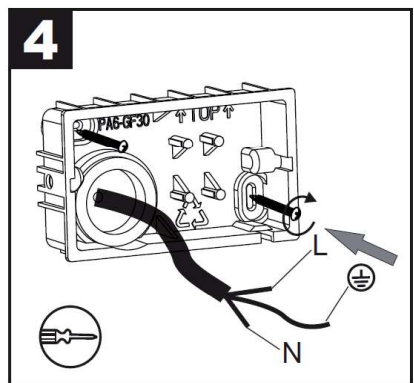

Продажа дизайнерской мебели,
света и аксессуаров
по всей России

8 (800) 500-70-36
hello@barcelonadesign.ru
www.barcelonadesign.ru

LIGHT SOURCE - FUENTE DE LUZ

1xE27 CFL MAX 20W not incl

TECHNICAL FEATURES - CARACTERÍSTICAS TÉCNICAS