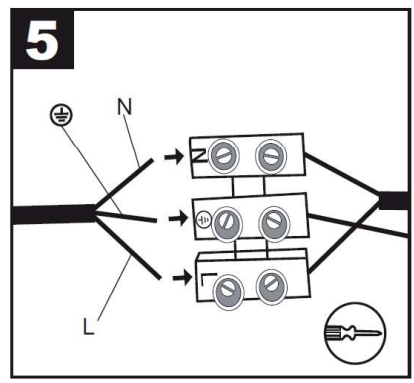

Продажа дизайнерской мебели,
света и аксессуаров
по всей России

8 (800) 500-70-36
hello@barcelonadesign.ru
www.barcelonadesign.ru

LIGHT SOURCE - FUENTE DE LUZ

1xE27 CFL MAX 20W not incl

TECHNICAL FEATURES - CARACTERÍSTICAS TÉCNICAS