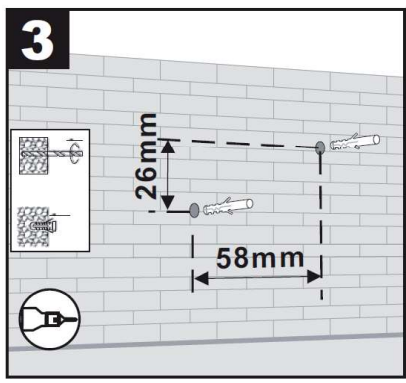

Продажа дизайнерской мебели,
света и аксессуаров
по всей России

8 (800) 500-70-36
hello@barcelonadesign.ru
www.barcelonadesign.ru

LIGHT SOURCE - FUENTE DE LUZ

1xE27 CFL MAX 20W not incl

TECHNICAL FEATURES - CARACTERÍSTICAS TÉCNICAS