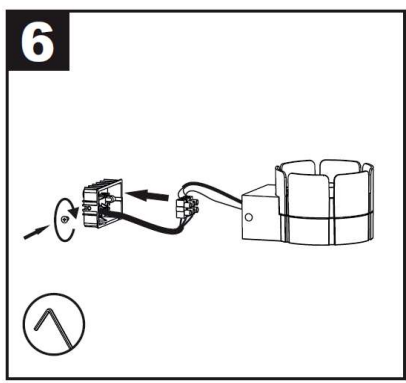

Продажа дизайнерской мебели,
света и аксессуаров
по всей России

8 (800) 500-70-36
hello@barcelonadesign.ru
www.barcelonadesign.ru

LIGHT SOURCE - FUENTE DE LUZ

1xE27 CFL MAX 20W not incl

TECHNICAL FEATURES - CARACTERÍSTICAS TÉCNICAS