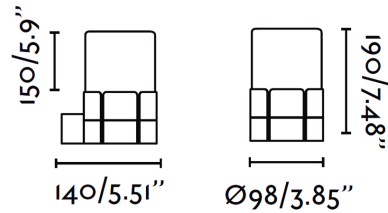

Características técnicas

Bombilla:	1XE27 20W
Incluye Bombilla:	No
Voltaje:	100-240V
Frecuencia de funcionamiento:	50/60Hz
IP:	44
Clase:	I
Material:	Aluminio y difusor pmma
Diseñador:	ESTUDI RIBAUDÍ
Bombilla Recomendada:	17453
Descripción Bombilla Recomendada:	ESTANDAR MATE LED E27 7W 2700K
Largo:	98 mm
Ancho:	140 mm
Alto:	190 mm
Diámetro:	98 Ø
Peso:	0.70 kg
Volumen:	0.00360 m3