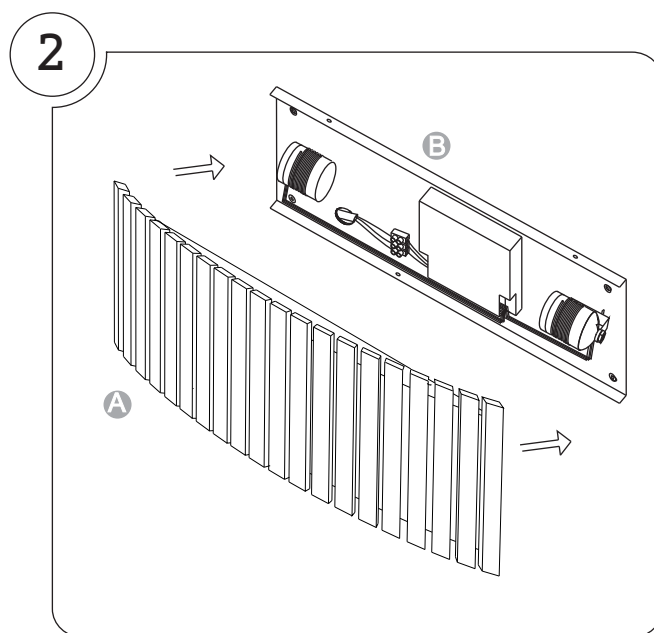

Contenido de la caja / Box contains:

- A- Tulipa (1 unidad) / Lampshade (1 unit)
- B- Soporte (1 unidad) / Frame(1 unit)
- C- Tornillos (4 unidades) / Screws (4 units)
- D- Tacos (4 unidades) / Wall plugs (4 units)
- E- Tornillos (3 uds) / Screws (3 units)

Apta para uso interior a temperatura ambiente de 25°C

Suitable for indoor use, at 25°C

Realizar los agujeros en la pared, colocar los tacos, pasar los cables eléctricos al interior y atornillar el soporte.

Drill the holes in the wall and fit the wall plugs into them. Introduce the electrical wires through the hole of the frame and screw it

Colocar los tubos fluorescentes y encajar la tulipa en el soporte.

Place the fluorescent tubes and fit the lampshade into the frame.

Para asegurar el conjunto, ajustar los tornillos superiores e inferiores.

To secure the set, fixing the top and bottom screws.