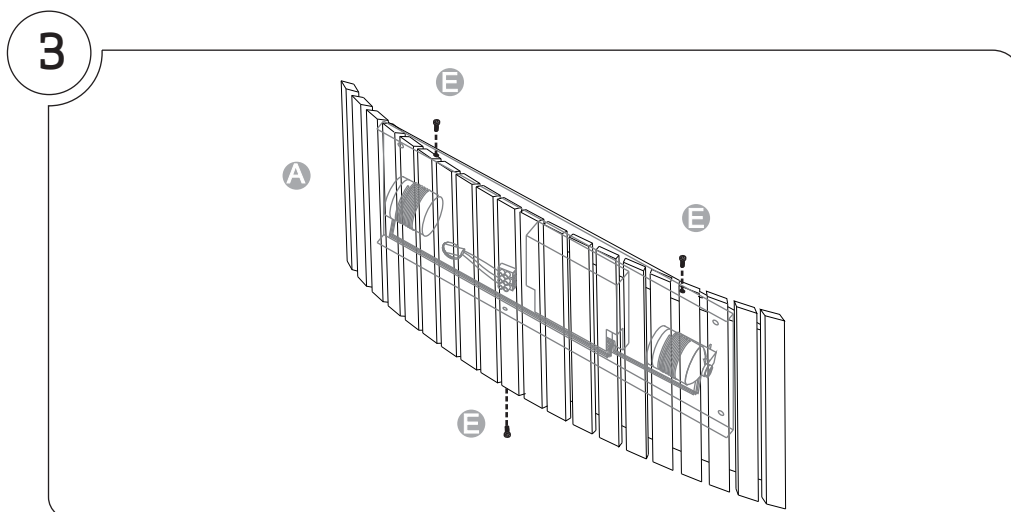

Contenido de la caja / Box contains:

- A- Tulipa (1 unidad) / Lampshade (1 unit)
- B- Soporte (1 unidad) / Frame(1 unit)
- C- Tornillos (4 unidades) / Screws (4 units)
- D- Tacos (4 unidades) / Wall plugs (4 units)
- E- Tornillos (3 uds) / Screws (3 units)

Apta para uso interior a temperatura ambiente de 25°C

Suitable for indoor use, at 25°C

Realizar los agujeros en la pared, colocar los tacos, pasar los cables eléctricos al interior y atornillar el soporte.

Drill the holes in the wall and fit the wall plugs into them. Introduce the electrical wires through the hole of the frame and screw it

Colocar los tubos fluorescentes y encajar la tulipa en el soporte.

Place the fluorescent tubes and fit the lampshade into the frame.

Para asegurar el conjunto, ajustar los tornillos superiores e inferiores.

To secure the set, fixing the top and bottom screws.