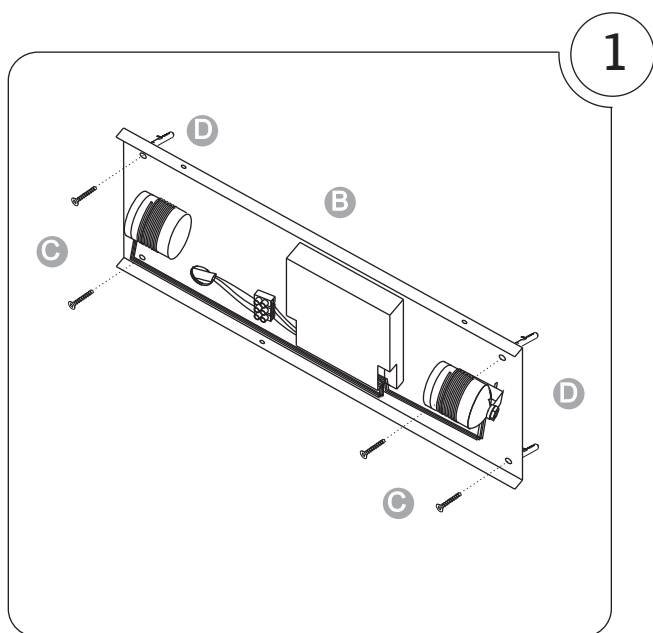

Contenido de la caja / Box contains:

- A- Tulipa (1 unidad) / Lampshade (1 unit)
- B- Soporte (1 unidad) / Frame(1 unit)
- C- Tornillos (4 unidades) / Screws (4 units)
- D- Tacos (4 unidades) / Wall plugs (4 units)
- E- Tornillos (3 uds) / Screws (3 units)

Apta para uso interior a temperatura ambiente de 25°C

Suitable for indoor use, at 25°C

Realizar los agujeros en la pared, colocar los tacos, pasar los cables eléctricos al interior y atornillar el soporte.

Drill the holes in the wall and fit the wall plugs into them. Introduce the electrical wires through the hole of the frame and screw it

Colocar los tubos fluorescentes y encajar la tulipa en el soporte.

Place the fluorescent tubes and fit the lampshade into the frame.

Para asegurar el conjunto, ajustar los tornillos superiores e inferiores.

To secure the set, fixing the top and bottom screws.