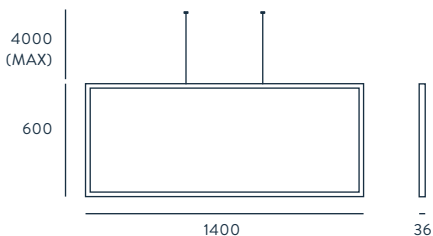

FRAME

DESIGNED BY AC STUDIO / 2018

C1246

ACABADOS

METAL
BRONZE
NEGRO MATE

MATERIALES

ACERO

ESPECIFICACIONES (UE)

12V, 50/60 HZ, IP20, CLASE I

CLASIFICACIÓN ENERGÉTICA

A ++

TAMAÑOS

1400 x 600 - 36W LED 3000K
1200 x 500 - 30W LED 3000K
900 x 300 - 22W LED 3000K

SE VENDE POR SEPARADO

AMBIENTE EN PÁGINA
40-41

FINISHES

METAL
BRONZE
MATT BLACK

MATERIALS

STEEL

SPECIFICATIONS (UE)

12 V, 50/60 HZ, IP20, CLASS I

ENERGY LABEL

A ++

SIZES

1400 X 600 - 36W LED 3000K
1200 X 500 - 30W LED 3000K
900 X 300 - 22W LED 3000K

SOLD INDIVIDUALLY

SHOWN AT PAGE
40-41