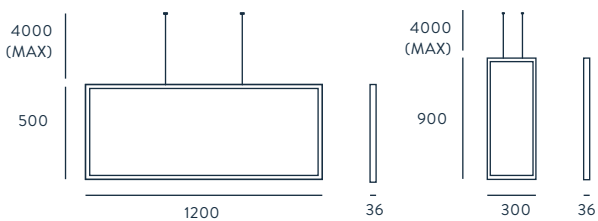

FRAME

DESIGNED BY AC STUDIO / 2018

C1246

ACABADOS

METAL
BRONZE
NEGRO MATE

MATERIALES

ACERO

ESPECIFICACIONES (UE)

12V, 50/60 HZ, IP20, CLASE I

CLASIFICACIÓN ENERGÉTICA

A ++

TAMAÑOS

1400 x 600 - 36W LED 3000K
1200 x 500 - 30W LED 3000K
900 x 300 - 22W LED 3000K

SE VENDE POR SEPARADO

AMBIENTE EN PÁGINA
40-41

FINISHES

METAL
BRONZE
MATT BLACK

MATERIALS

STEEL

SPECIFICATIONS (UE)

12 V, 50/60 HZ, IP20, CLASS I

ENERGY LABEL

A ++

SIZES

1400 X 600 - 36W LED 3000K
1200 X 500 - 30W LED 3000K
900 X 300 - 22W LED 3000K

SOLD INDIVIDUALLY

SHOWN AT PAGE
40-41