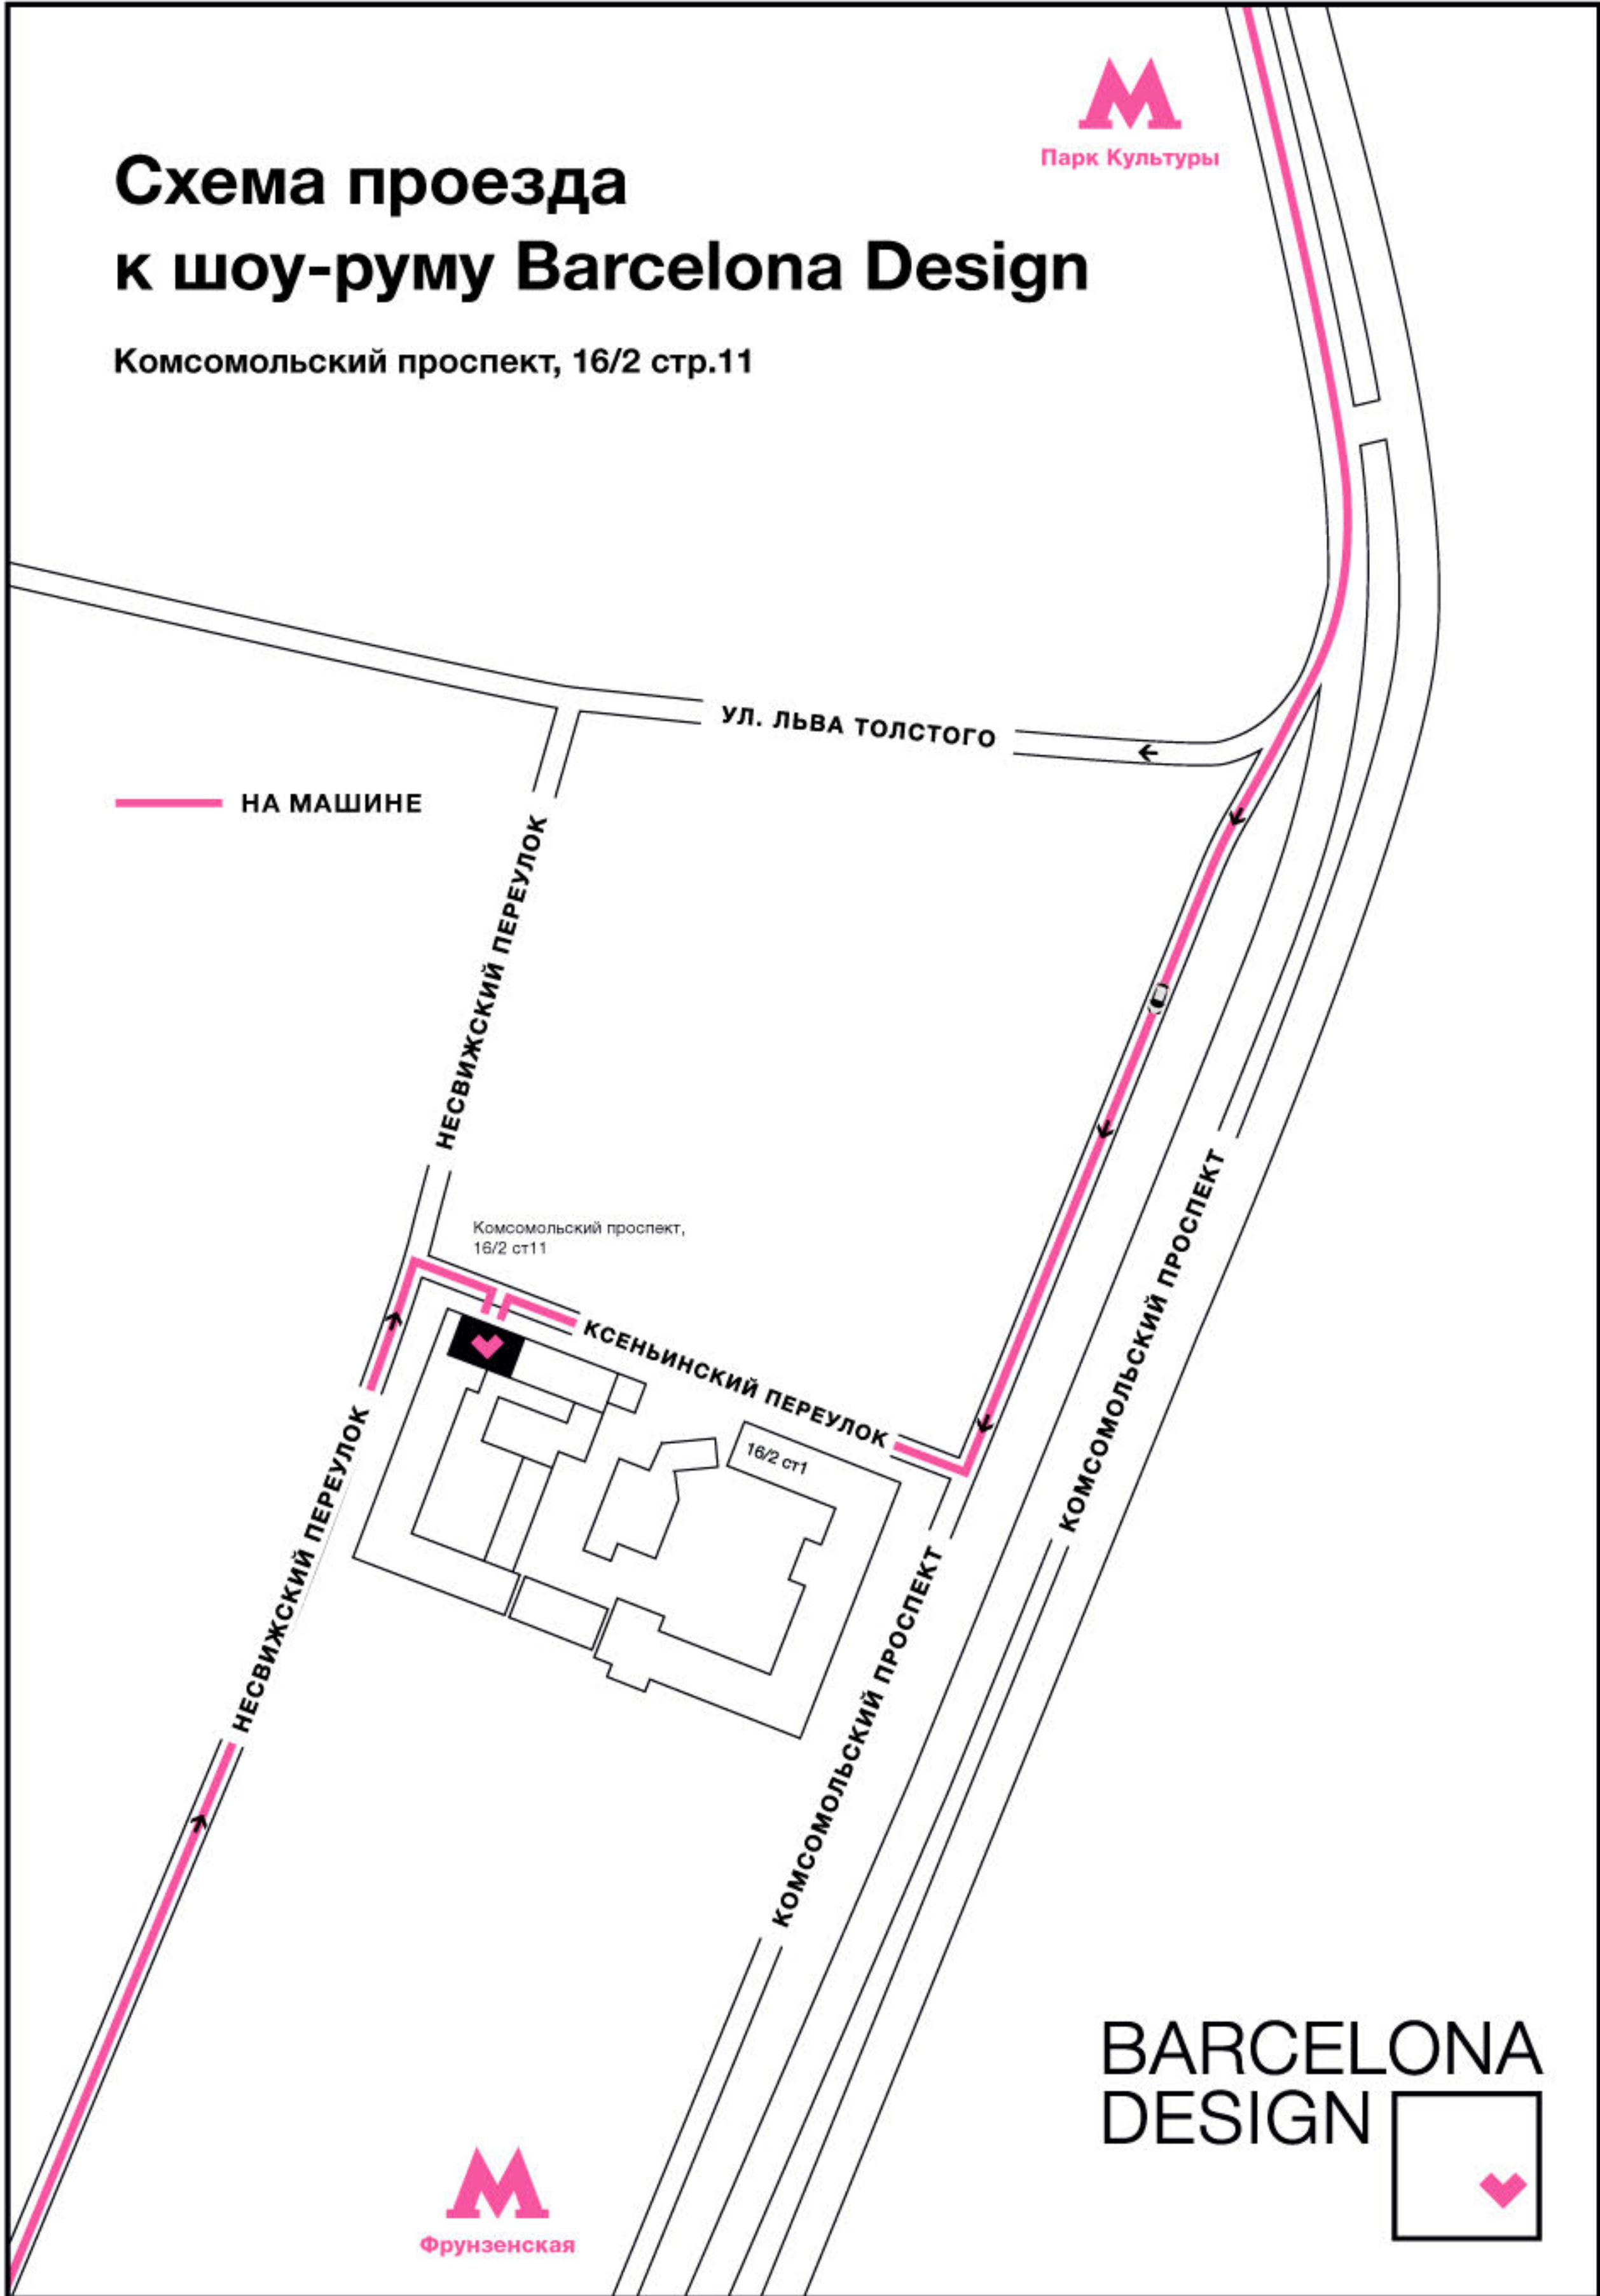

Парк Культуры

Схема проезда к шоу-руму Barcelona Design

Комсомольский проспект, 16/2 стр.11

— НА МАШИНЕ

BARCELONA
DESIGN