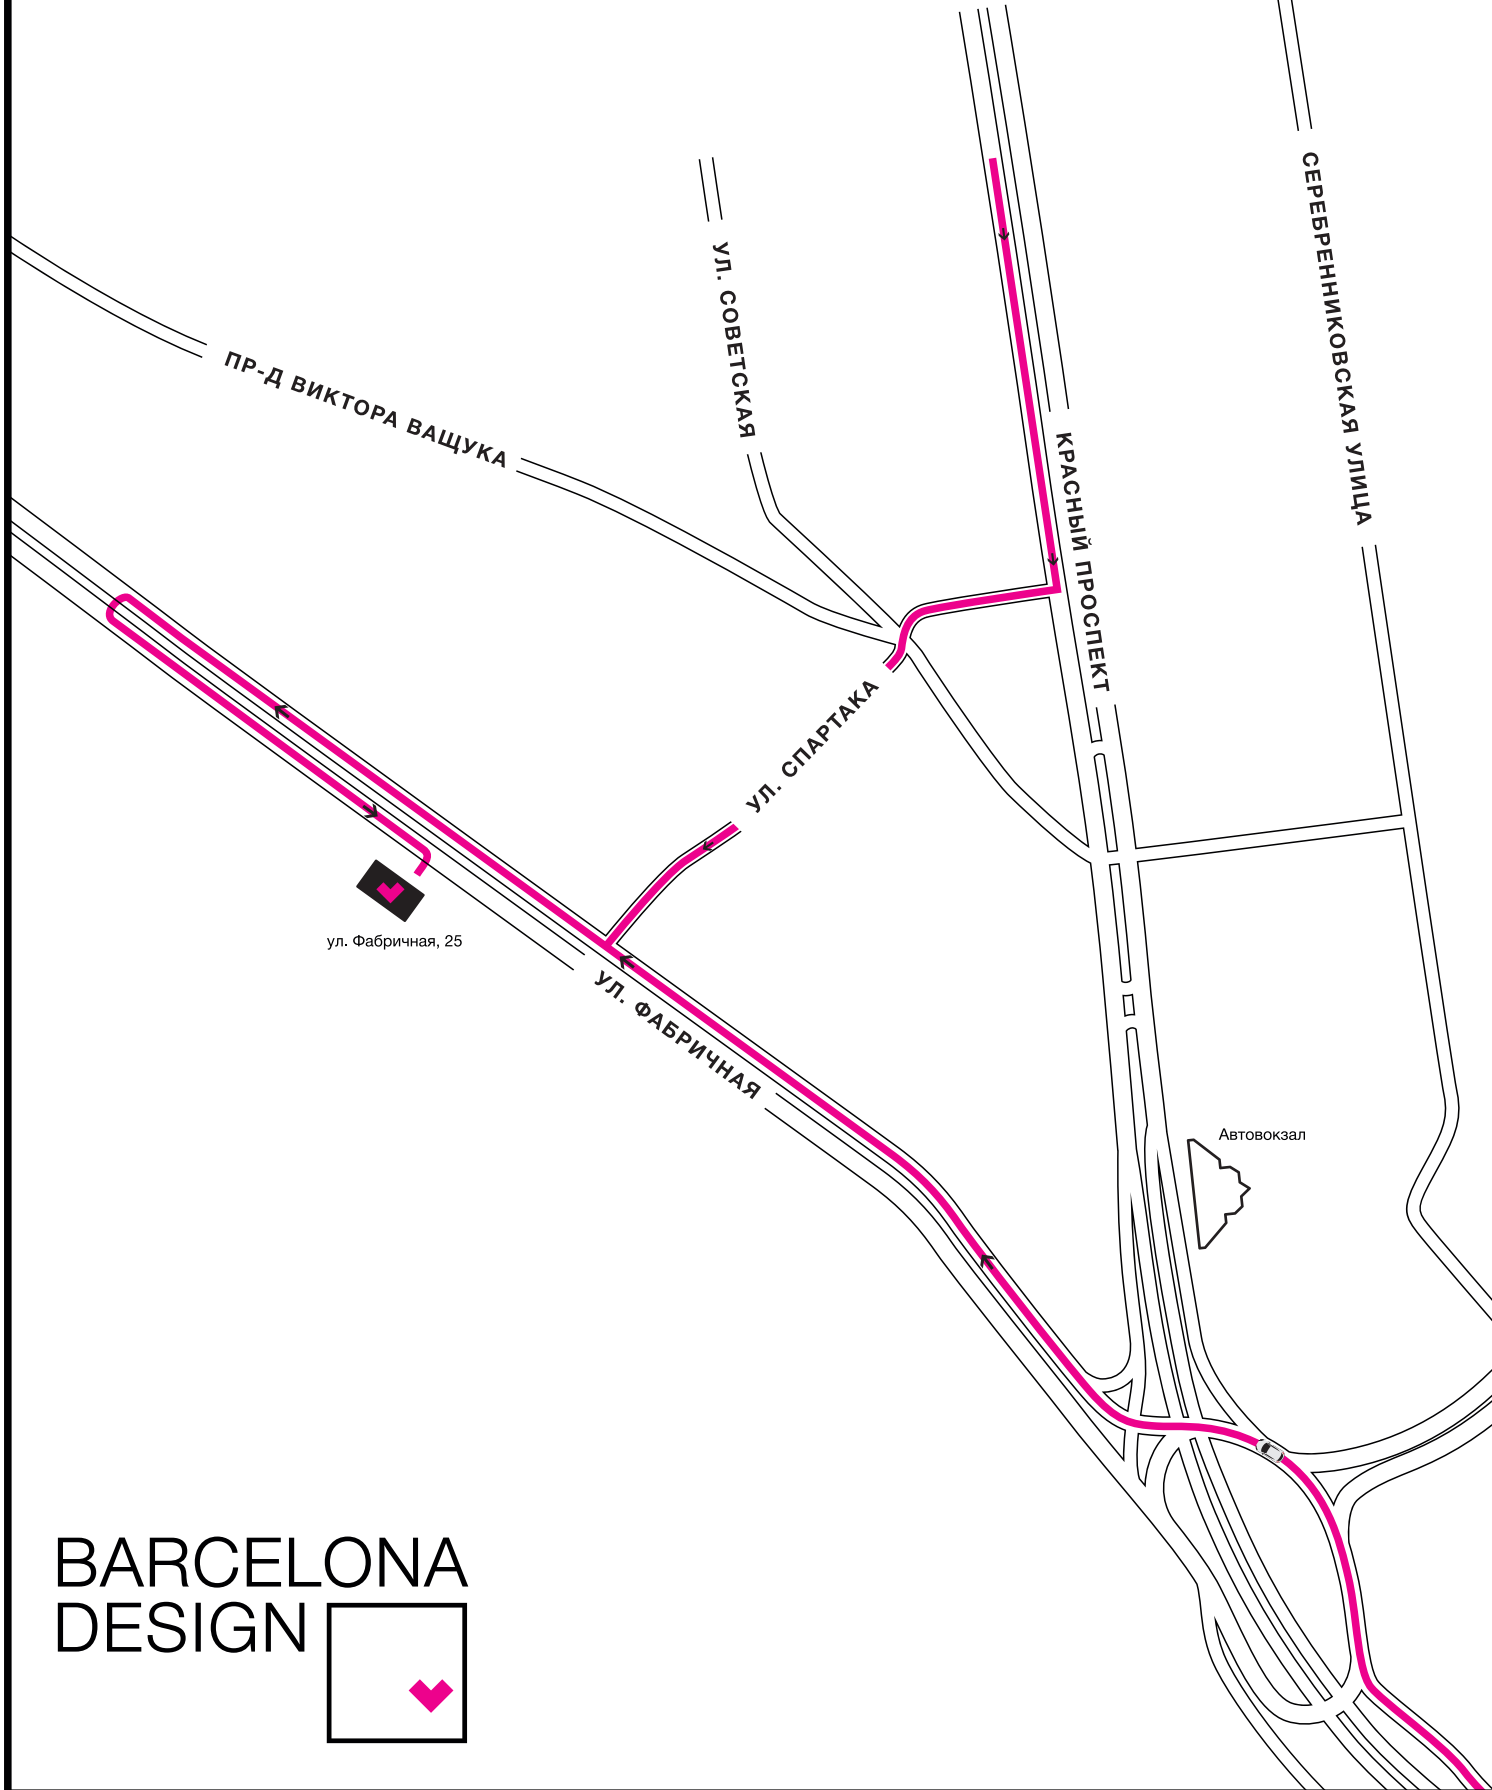

# Схема проезда к шоу-руму Barcelona Design

Новосибирск, ул. Фабричная, 25

BARCELONA  
DESIGN