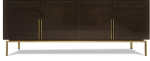

HURTADO®

HANDCRAFTED
100% IN
SPAIN

Coral
COLLECTION

INCHES: W 82 3/4" D 19 3/4" H 35 1/2"

CM: W 210cm D 50cm H 90cm

Ref. CR2117

CREDENZA

Four soft-close doors. Shelves inside. Stainless steel base.

Cuatro puertas con cierre retardado. Estantes interiores. Base de acero inoxidable.

Los aparadores pertenecientes a la colección Coral se destacan por su carácter estelar, lujoso y elegante. Están disponibles en opciones de 3 puertas y 4 puertas, añadiendo versatilidad y distinción a su funcionalidad.

Natural
813 Matte | Mate
713 High Sheen | Alto Brillo

Cappuccino
887 Matte | Mate
587 Satin | Satinado
787 High Sheen | Alto Brillo

Gray | Gris
888 Matte | Mate
588 Satin | Satinado
788 High Sheen | Alto Brillo