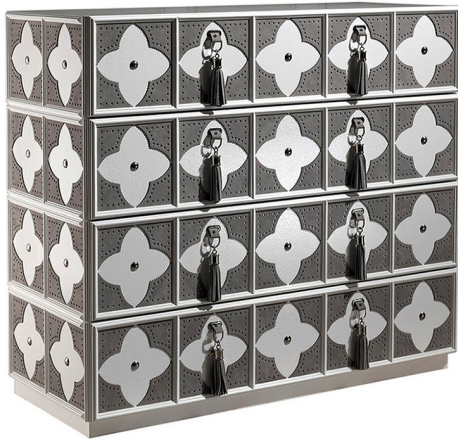

Valentina

Cómoda | Chest of drawers

By Jacobo Ventura

Código | Code

S1227

Medidas | Dimensions

(W) **120 cm / 47,24"**

(D) **49 cm / 19,29"**

Caja de cartón | Cardboard box

La cómoda Valentina de cuatro cajones no solo ofrece un amplio espacio de almacenaje, sino que también evoca sentimientos que nos transportan tanto a la estética de los zapatos clásicos como al fascinante mundo del caballo. Esta conexión se refleja en los materiales utilizados, incluyendo las técnicas tradicionales de corte en la piel empleada, como el festón, que aporta una elegancia única.

Cada detalle de la cómoda ha sido elaborado a mano, destacando la artesanía excepcional, y se presta especial atención a la exclusividad de los acabados de la colección. Incorpora tiradores de metal y piel con forma de borla que añaden un toque de sofisticación. Esta pieza de mobiliario no solo es un elemento de almacenaje, sino una expresión de lujo y estilo, fusionando la tradición artesanal con la exclusividad. Descubre la elegancia atemporal con la cómoda Valentina, donde cada detalle cuenta una historia de artesanía y diseño refinado.

The Valentina four-drawer chest not only offers ample storage space, but also evokes feelings that transport us to both the aesthetics of classic shoes and the fascinating world of the horse. This connection is reflected in the materials used, including traditional leather cutting techniques, such as scalloping, which adds a unique elegance.