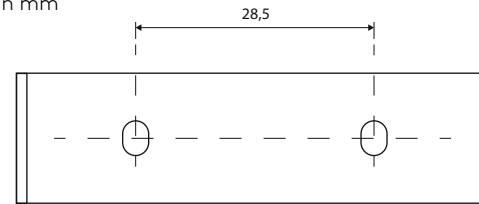

# aromas

Power: 220-240 V 50/60 Hz 60 W

Medidas en mm  
Measures in mm

Ⓑ X 1

Ⓒ X 1

Ⓓ X 2

Ⓐ X 1