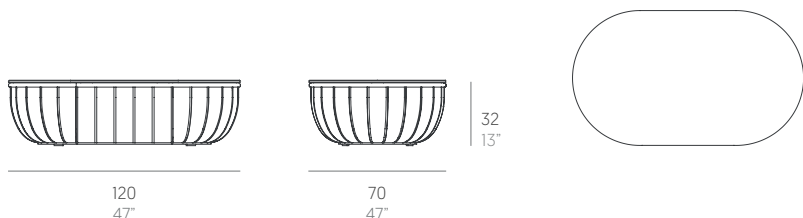

Arena

Søren Rose

Mesa baja. Coffee table 120x70

Medidas. Sizes

Materiales. Materials

Aluminio termolacado.
Porcelánico ultracompacto.

Powder-coated aluminium.
Ultra-compact porcelain.

Características. Characteristics

Estructura. Frame

PT32489

📦 25 Kg - 55 lbs

Caja. Box

1 ud/unit | 0,42 m³ - 14.90 ft³

Mantenimiento. Maintenance

Ver apartado de limpieza y mantenimiento
gandiablasco.com

See cleaning and maintenance section
gandiablasco.com