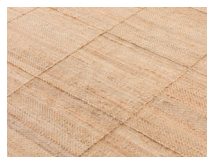

240 cm
7'11"

192 cm
6'4"

6'5 Kg / 14.33 lbs
0,05 m³ / 1.77 ft³

288 cm
9'5"

240 cm
7'11"

10,5 Kg / 23.15 lbs
0,06 m³ / 2.1 ft³

85% yute + 15% algodón. 85% jute + 15% cotton

Kilim. Kilim

Colores disponibles. Available colours

01

02

03

04